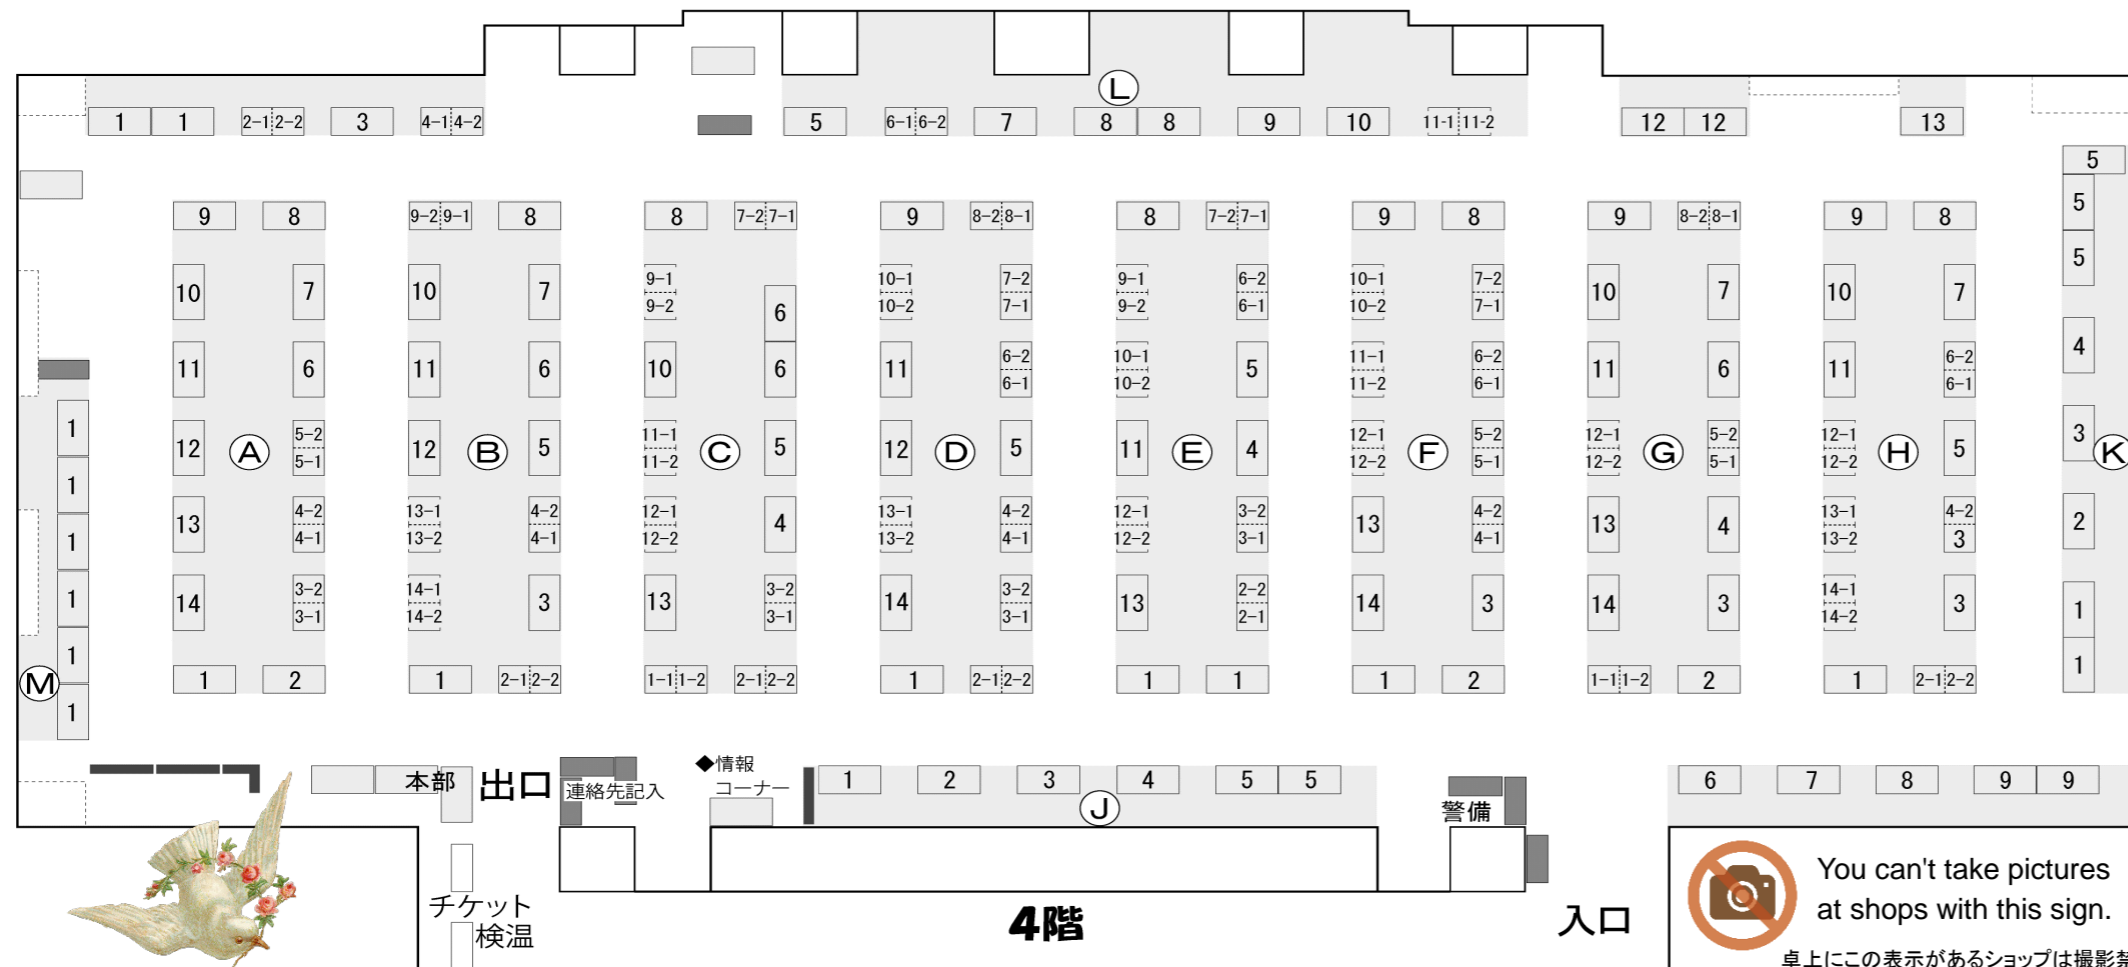

ドールワールドフェスティバル 2022 会場案内

【お願い】・作品をお手に取る際は、必ずお声掛けください また、手指消毒にご協力ください

ブース	出展名
A 1	おはりご堂
A 2	Emma ~sweets~
A 3-1	星嶋すみれ
A 3-2	幻妖商会
A 4-1	天使屋さん
A 4-2	†蔓薔薇人形館† rose'n'dolls
A 5-1	Silver Star ~銀星堂~
A 5-2	瞳水晶
A 6	わたあめ Castle
A 7	merrybell
A 8	coucous house
A 9	Jiumy & 紙片猫
A 10	ANGEL RING
A 11	株式会社 フジックス
A 12	花工房
A 13	MAIKA DOLL
A 14	Enomoto
B 1	松乾齋 東光
B 2-1	tomo工房
B 2-2	zuko's amazing !
B 3	Mamaru

ブース	出展名
C 4	Memory Place
C 5	ROSE BEAR®
C 6	粕谷育代+園部美知子 micci 米村
C 7-1	エンデ商会
C 7-2	ばあばの和布や
C 8	トレジャードール
C 9-1	MINAZUKI DOLL
C 9-2	Angelica
C 10	銀の箱
C 11-1	MOU
C 11-2	oravat
C 12-1	Maison Bebe
C 12-2	ひとりねこ
C 13	山田羊毛所
D 1	TEDDY PAPA 佐藤真也
D 2-1	Re'BEAR (りべあ)
D 2-2	ATELIER★OWL
D 3-1	雅太郎玩具店
D 3-2	べろる庵
D 4-1	giki
D 4-2	Leoypuyol ~レオイプヨル~

ブース	出展名
D 5	i-ppo たおか
D 6-1	miya
D 6-2	SIMMICHAN
D 7-1	UnusuaL
D 7-2	anone / 水魚クラブ
D 8-1	HANDEN
D 8-2	mococo
D 9	omonui*B
D 10-1	壇間ミル
D 10-2	はるびの家
D 11	悠加
D 12	いがらし ゆみこ
D 13-1	るうまに屋
D 13-2	月猫 tsukineko
D 14	Blue Moon
E 1	金井俊子 & 金井二一奈
E 2-1	えっちゆう えみ
E 2-2	yukiguma
E 3-1	LUCKY PEANUTS
E 3-2	Abacadabra
E 4	Piyo-Bear & おーぷんせさみ