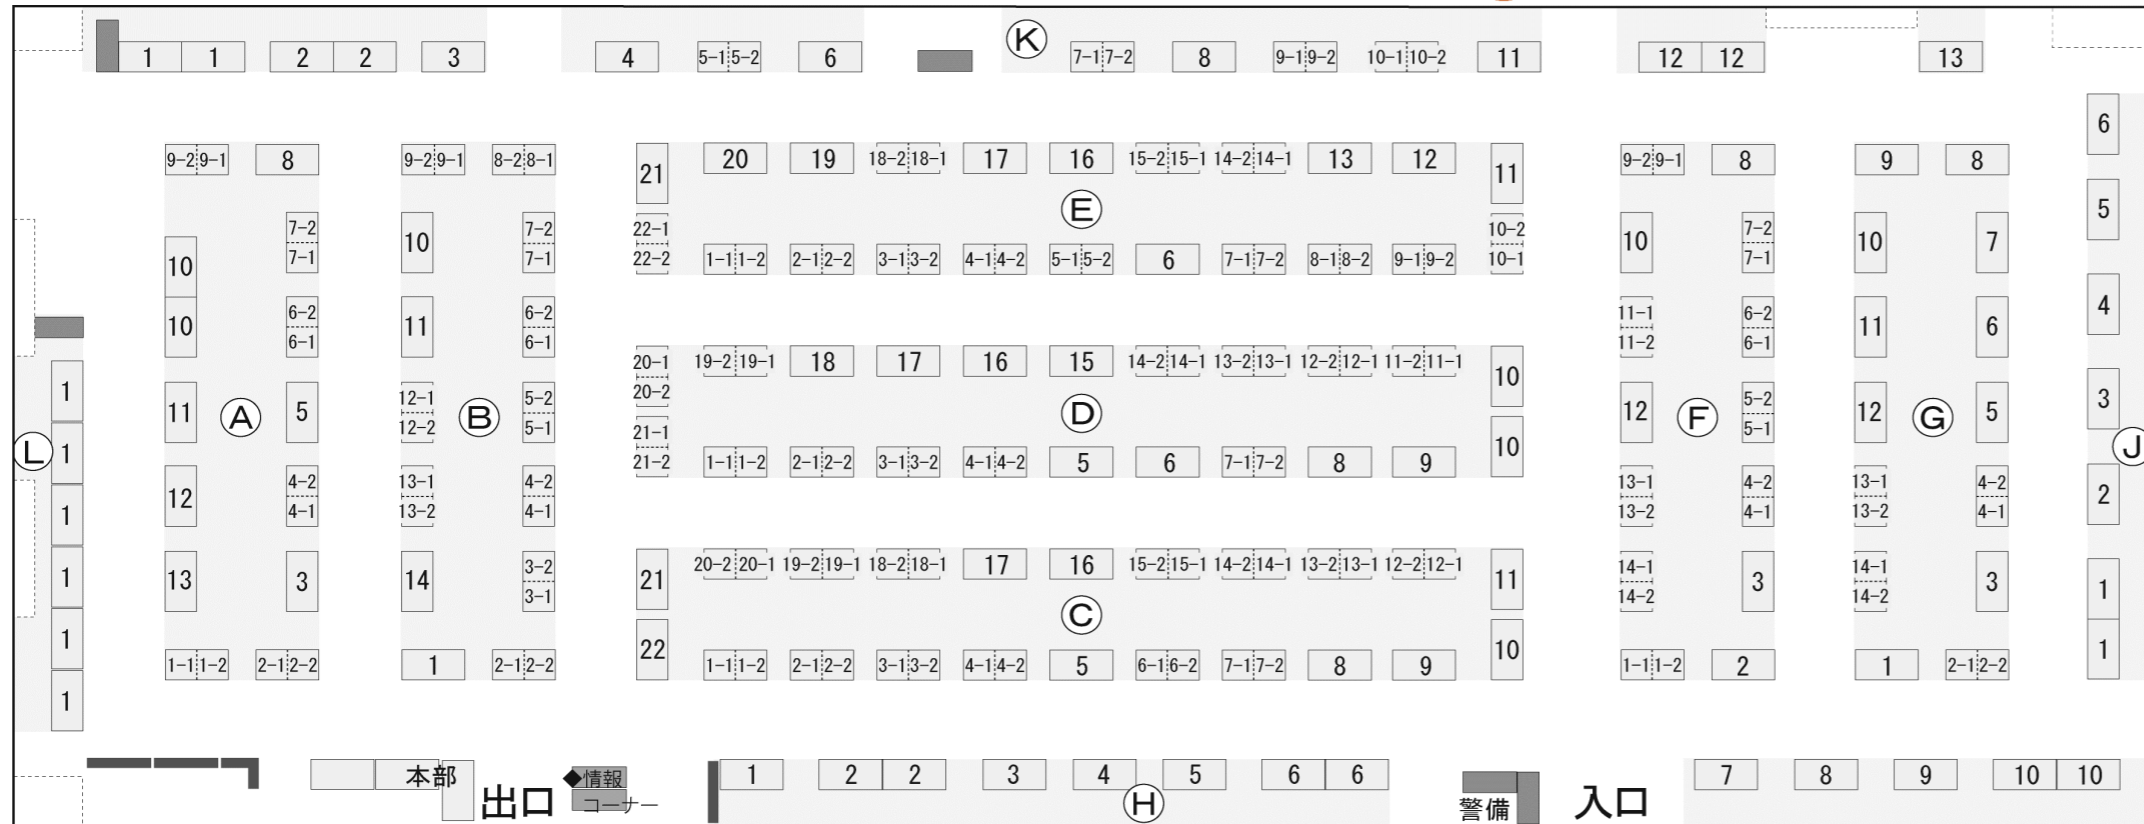

ドールアニマルワールドフェスティバル 2024 会場案内

You can't take pictures at shops with this sign.

ブース	出展名
A 1-1	cochica
A 1-2	urara
A 2-1	FumaDoll
A 2-2	zuko's amazing!
A 3	Rembrandt Dolls group
A 4-1	ウムリス (草珠)
A 4-2	†蔓薔薇人形館†大八木ミノル
A 5	一兎社
A 6-1	CHAT-NOIR-CAT
A 6-2	アトリエ Mon Muse
A 7-1	JIUMY
A 7-2	SUNDAY CHILD
A 8	辻容子 ビスクドールスタジオ
A 9-1	ばあばの和布や
A 9-2	エンデ商会
A 10	ANGEL RING
A 11	花工房
A 12	Enomoto
A 13	たけゆみ工房
B 1	Mamaru
B 2-1	田中 早苗
B 2-2	スズキユウコ
B 3-1	GAN
B 3-2	羊毛ドール ポチシュナ
B 4-1	Blue Moon
B 4-2	コハラハコ

ブース	出展名
B 5-1	DEME
B 5-2	Indigo (インディゴ)
B 6-1	NANO HANA
B 6-2	すみれ雑貨店
B 7-1	アコネスのおもちゃ箱
B 7-2	ケモミミ本舗
B 8-1	Émue
B 8-2	SOUVENIR DROP
B 9-1	Patches
B 9-2	Nelie Rubina
B 10	NORIKO'S Poupee
B 11	幻妖商会 & MARWY
B 12-1	ももまにゆ
B 12-2	緑針箱庭堂
B 13-1	First Doll shee
B 13-2	Oravat (オラバト)
B 14	サンソネ
C 1-1	A.
C 1-2	SNOW DOME
C 2-1	SWEET HEARTS BEARS
C 2-2	西村 由三子
C 3-1	cobee
C 3-2	DROP BEAR
C 4-1	Switchblade Sister*中山和美
C 4-2	albERich
C 5	Pan.

ブース	出展名
D 18	Loup Shuka ルーシュカ
D 19-1	悠加
D 19-2	Fifty's onion
D 20-1	ひとりねこ
D 20-2	GLASS ASOBI TOM
D 21-1	maru
D 21-2	山田羊毛所
E 1-1	ジェリーベア
E 1-2	ぺんとクマ
E 2-1	Plusesu
E 2-2	Shimo
E 3-1	UnusuaL
E 3-2	ぱんだ王国
E 4-1	ぎんべー堂
E 4-2	あみちく ichigokoko
E 5-1	るうまに屋
E 5-2	月猫 tsukineko
E 6	mochigoharu
E 7-1	Cherish 鈴木和子
E 7-2	Sakihana☆☆
E 8-1	Catnap Bear
E 8-2	ぺろる庵
E 9-1	Angela Garden
E 9-2	熊 R 革工房
E 10-1	Chocolate Soup
E 10-2	FUWAFUWA FRIENDS