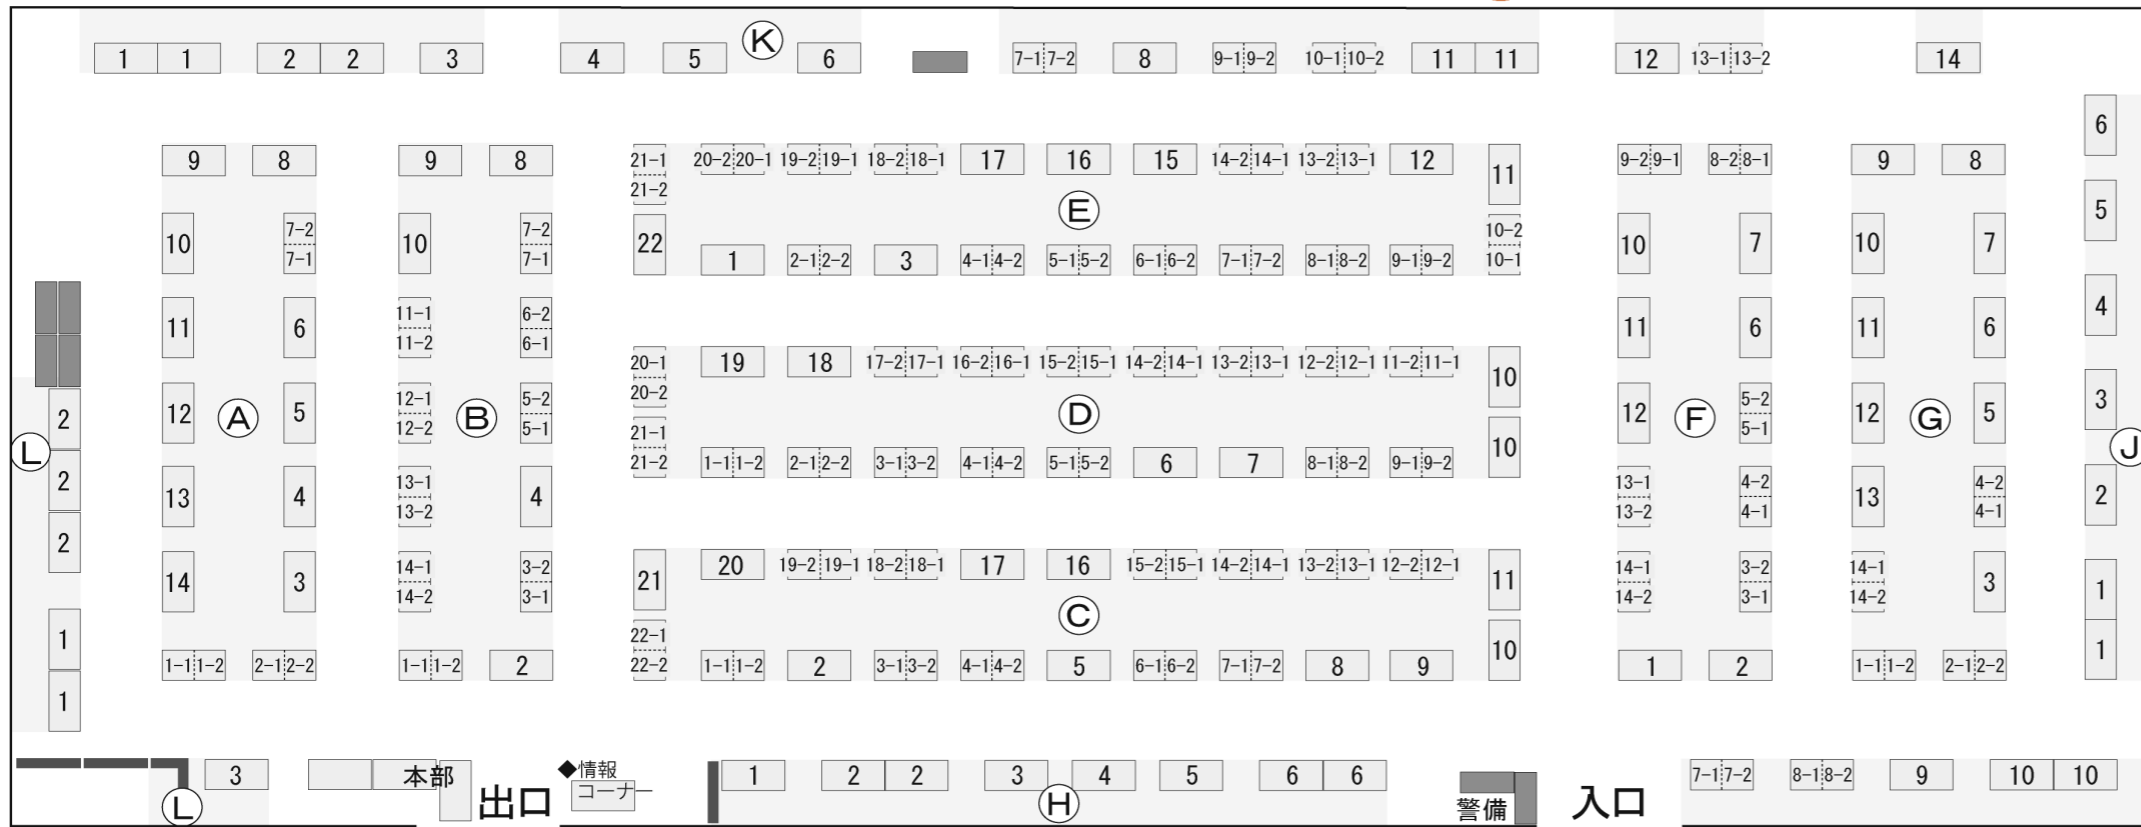

ドールアニマルワールドフェスティバル 2026 会場案内

You can't take pictures at shops with this sign.

ブース	出展名
A 1-1	おはりに堂
A 1-2	Emma
A 2-1	chouchou
A 2-2	TEARDROPS
A 3	Rembrandt Dolls & Cherie fleur
A 4	Bon Bon ま〜ちい
A 5	Alenka & Legate
A 6	Émue
A 7-1	タニコシナツコ 人形とぬいぐるみ
A 7-2	SOUVENIR DROP
A 8	ノックプラッツ (羽関オフィス)
A 9	NPO 法人 現代人形文化研究会
A 10	Parade (パレード)
A 11	France Quilt & Brocante Sari
A 12	blanc antique プランアンティーク
A 13	ma poupee
A 14	Enomoto
B 1-1	kino
B 1-2	chaco♡choco
B 2	オカムラ ノリコ
B 3-1	GAN
B 3-2	スズキユウコ
B 4	ネジト博士
B 5-1	NANOHANA
B 5-2	アコネスのおもちゃ箱
B 6-1	thirdary