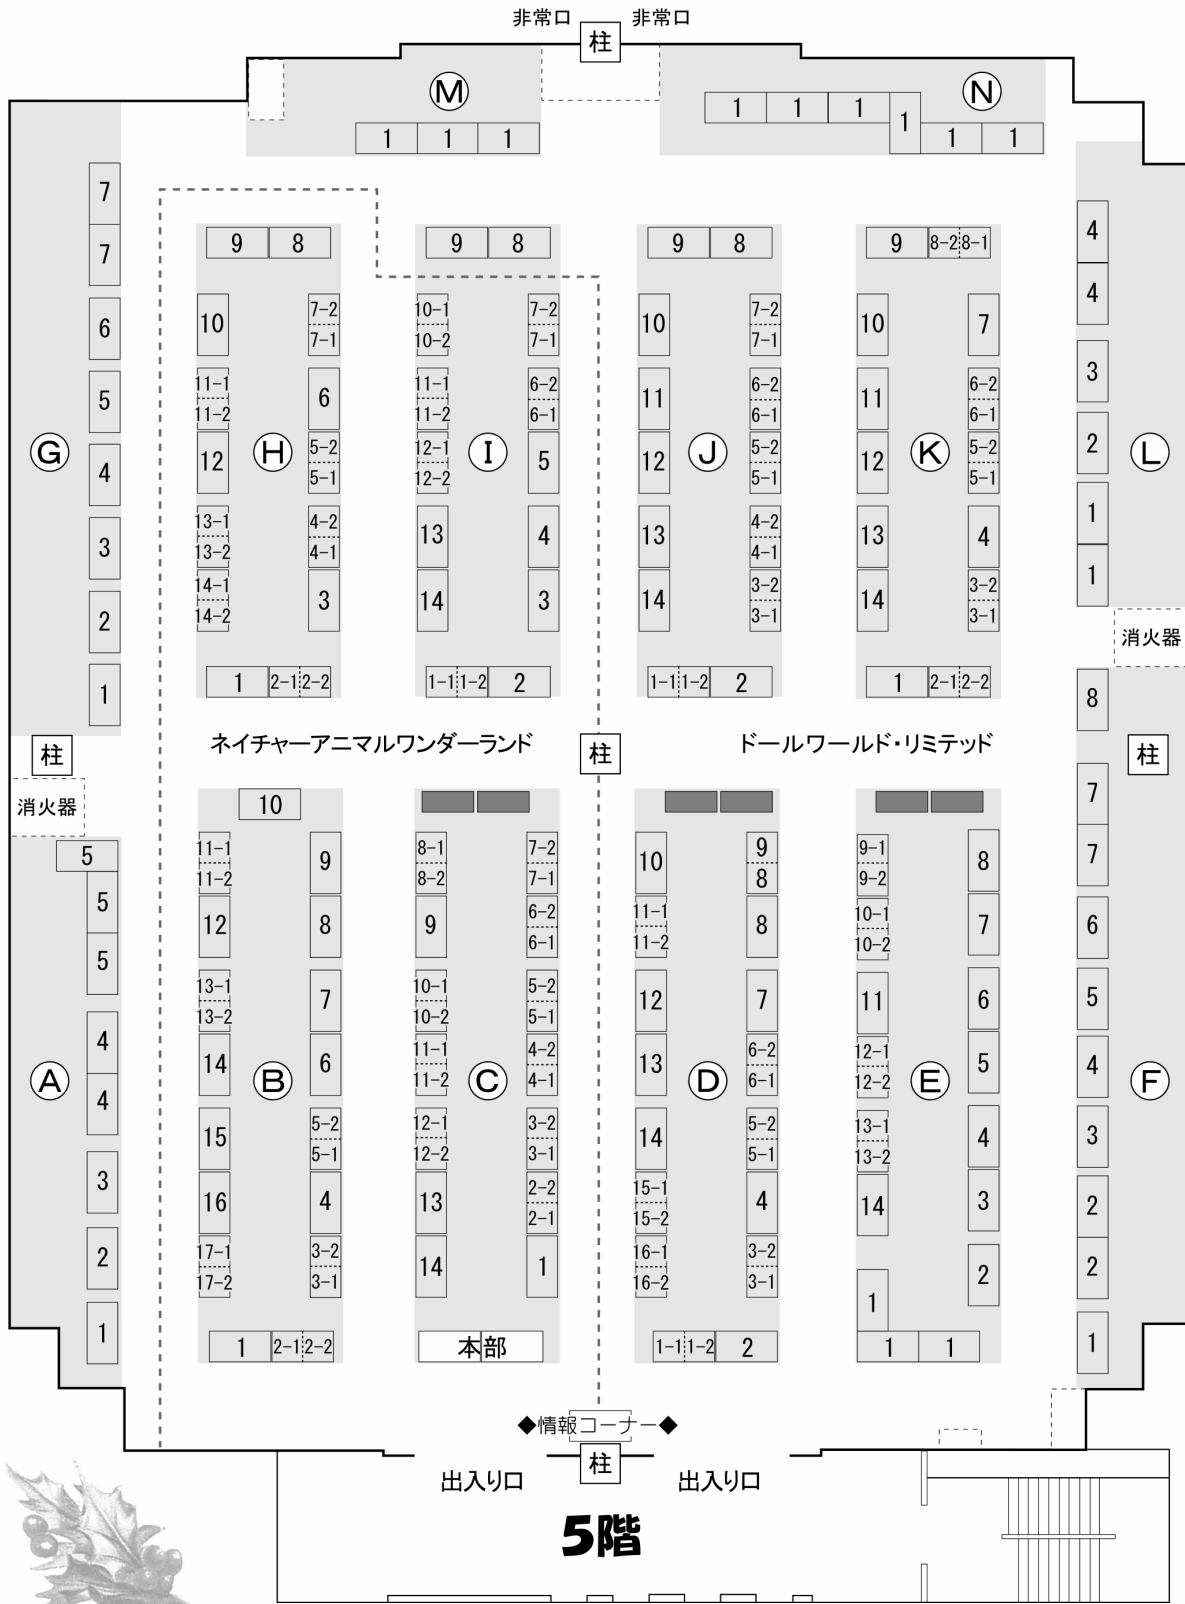

# ドールワールド・リミテッド & ネイチャーアニマルワンダーランド 2015 会場案内

イベント情報はツイッターでも発信中!!

- ドールワールド  
[https://twitter.com/doll\\_world\\_jp](https://twitter.com/doll_world_jp)
- ネイチャーアニマル  
[https://twitter.com/nature\\_animal\\_w](https://twitter.com/nature_animal_w)

◎会場ではクレジットカードをご利用頂けます。  
※一部の店舗を除く(要確認)

【お願いとご連絡】  
・撮影はブースの方の許可をもらってから行ってください。  
・万引き防止の為、警察署に巡回を依頼しています。

◆情報コーナー◆では展示会のDMや教室案内、関連商品のチラシなどを配布しています。

☆出店者以外も配布OKです。  
※本部に一声お掛け頂いてから置いてください。

ブース	出店名
H12	チーム・クマール
H13-1	giki (ギキ)
H13-2	ウーア・クナル
H14-1	honey trifle / Fukupi
H14-2	Tea time
I1-1	DROP BEAR
I1-2	KURUMIYA (作家名:ジョウチ)
I2	幻妖商会 & nattu;n
I3	布施猫 とこむぎ堂
I4	るうまに屋
I5	月猫 TSUKINEKO
I6-1	ミニチュアのわんちゃん
I6-2	Happy Bear SINCE 1998
I7-1	猫まき工房
I7-2	菊や-by R
I8	McCall's (マッコールズ)
I9	ジャンガリン
I10-1	ももけん屋
I10-2	縫包堂
I11-1	ROUTE 310
I11-2	お針子工房 ふあんたん
I12-1	Alice Garden
I12-2	鞠屋の隠し部屋
I13	LITTLE KITCHEN
I14	Little Sherry (リトルシェリー)
J1-1	anemone-Doll
J1-2	風鈴
J2	eye 4 (瞳に四角い罫雲)
J3-1	近未来堂
J3-2	チョコチョコヤ (マツモト ヒラコ)
J4-1	kinoko-doll
J4-2	Shall we doll?
J5-1	Chou Chou (シュシュ)
J5-2	Prettier rose
J6-1	Dolce Crema のお教室
J6-2	ミニヨン
J7-1	クレーメイト 名古屋
J7-2	ビスクドール 名古屋教室
J8	みついろ
J9	イイジマ
J10	coeur LAPIN
J11	ころぼっくのミニチュア工房
J12	ミニチュア・マキノ
J13	Moon Rabbit
J14	はな
K1	傀らし
K2-1	*MINZE*
K2-2	secondary (セカンダリー)
K3-1	Fairy
K3-2	アルベジオ
K4	ヴァイクリアン NORMAN (ノーマン)
K5-1	アトリエのんの ~Noriko Doll~
K5-2	KEIKO IGATA
K6-1	Basket
K6-2	ピンク・ロゼッタ
K7	Doily (ドイリー)
K8-1	Doll Talk
K8-2	ふるや工房
K9	グラスアイネット(ねこひげ工房)
K10	トレジャードール
K11	アトリエ・ローズ
K12	正絹ちりめん はやみず
K13	“市松人形着物・わたなべ”
K14	松菊 しょうぎく
L1	スプートニク プラス
L2	Snow Flower
L3	シャムロック
L4	ミセス・アンティーク・ポー
M1	みくにビスクドール
N1	みくにビスクドール