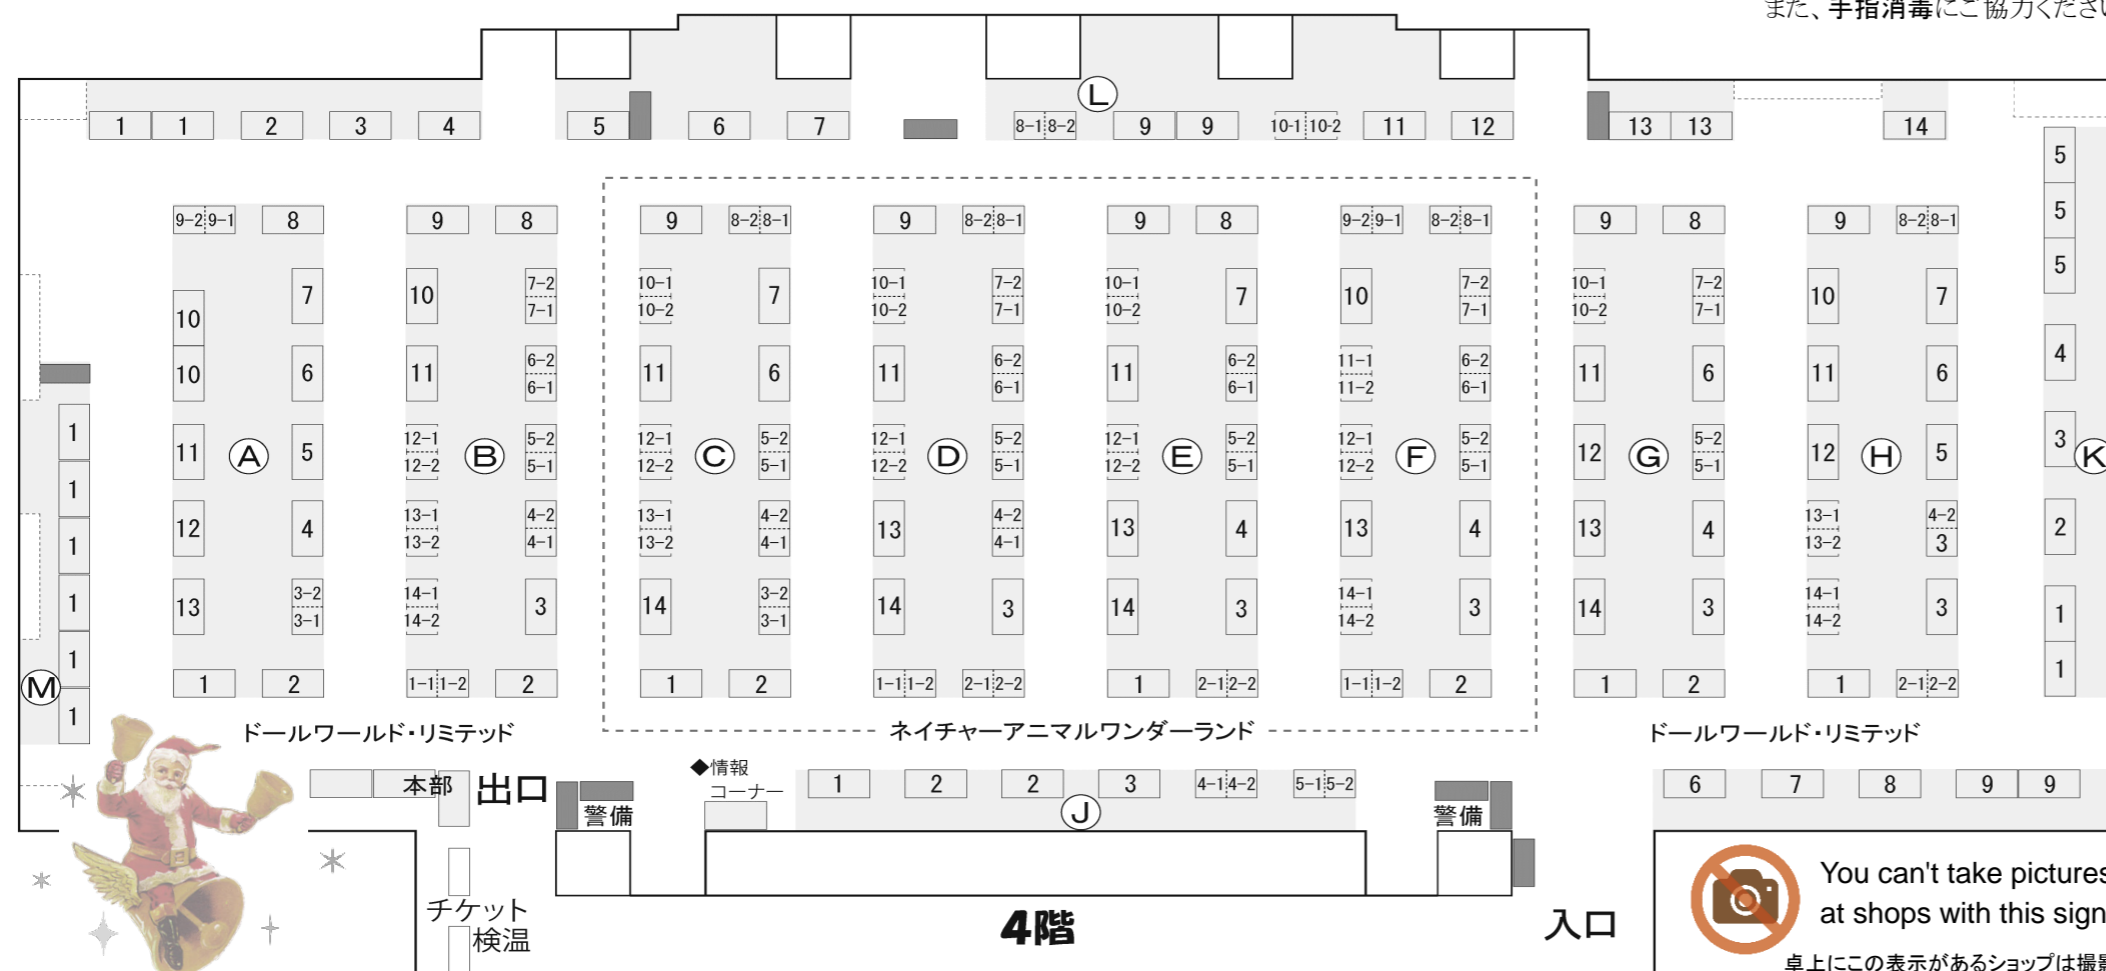

# ドールワールド・リミテッド & ネイチャーアニマルワンダーランド 2022

【お願い】 作品をお手に取る際は、必ずお声掛けください

また、手指消毒にご協力ください

ブース	出展名
A 1	おはりに堂
A 2	Emma
A 3-1	Silver Star ~銀星堂~
A 3-2	†蔓薔薇人形館† rose'n'dolls
A 4	一兎社
A 5	Resincy
A 6	紙片猫 & JIUMY
A 7	大竹エレナとTatiana Zhurba
A 8	トレジャードール
A 9-1	ばあばの和布や
A 9-2	エンデ商会
A 10	ANGEL RING
A 11	花工房
A 12	MAIKA DOLL
A 13	Enomoto
B 1-1	Fumadoll
B 1-2	zuko's amazing !
B 2	羊毛倉庫
B 3	Mamaru
B 4-1	DEME
B 4-2	羊毛ドール ポチシュナ

ブース	出展名
B 5-1	GAN
B 5-2	ka-a-ko
B 6-1	lulubon75002
B 6-2	Petitpetitpeu (プチプチプウ)
B 7-1	atelier:Te,lumiere
B 7-2	Ray's YuCca
B 8	MiMiKAA-RABiLy
B 9	honey B. 高津 順子
B 10	悠加
B 11	Fifty's onion
B 12-1	張り子人形のやま
B 12-2	MOU
B 13-1	merrybell
B 13-2	Oravat (オラバト)
B 14-1	paLisa
B 14-2	SleepingGarden
C 1	ミヤタとコリス
C 2	オカムラ ノリコ
C 3-1	A.
C 3-2	みいじるし
C 4-1	アヲミドリ

ブース	出展名
C 4-2	幻夢卵
C 5-1	ネコベア
C 5-2	猫印 縫々堂
C 6	銀の箱
C 7	たからばこわーるど
C 8-1	mococo
C 8-2	HANDEN
C 9	omonui*B
C 10-1	Atelier3pen
C 10-2	CHERRY HOUSE
C 11	Wacha Wacha House
C 12-1	すみれ雑貨店
C 12-2	honey trifle
C 13-1	Indigo (インディゴ)
C 13-2	kumsolt
C 14	Blue Moon
D 1-1	星嶋すみれ
D 1-2	NANO HANA
D 2-1	kuzoomiko
D 2-2	Minimal x Animal
D 3	glass uni-birth

ブース	出展名
D 4-1	giki
D 4-2	Leoypuyol ~レオイプヨル~
D 5-1	i-ppo たおか
D 5-2	Einhorn (アインホルン)
D 6-1	miya
D 6-2	SIMMICHAN
D 7-1	UnusuaL
D 7-2	CHITO BEAR
D 8-1	nounours
D 8-2	petit cheebear
D 9	Atelier L'hortensia
D 10-1	Little Sherry
D 10-2	LITTLE KITCHEN
D 11	SECRET FOREST 乃澤叶子
D 12-1	山田羊毛所
D 12-2	marumobear
D 13	mochigoharu
D 14	Pan.
E 1	TEDDY PAPA 佐藤真也
E 2-1	Re'BEAR
E 2-2	ATELIER★OWL