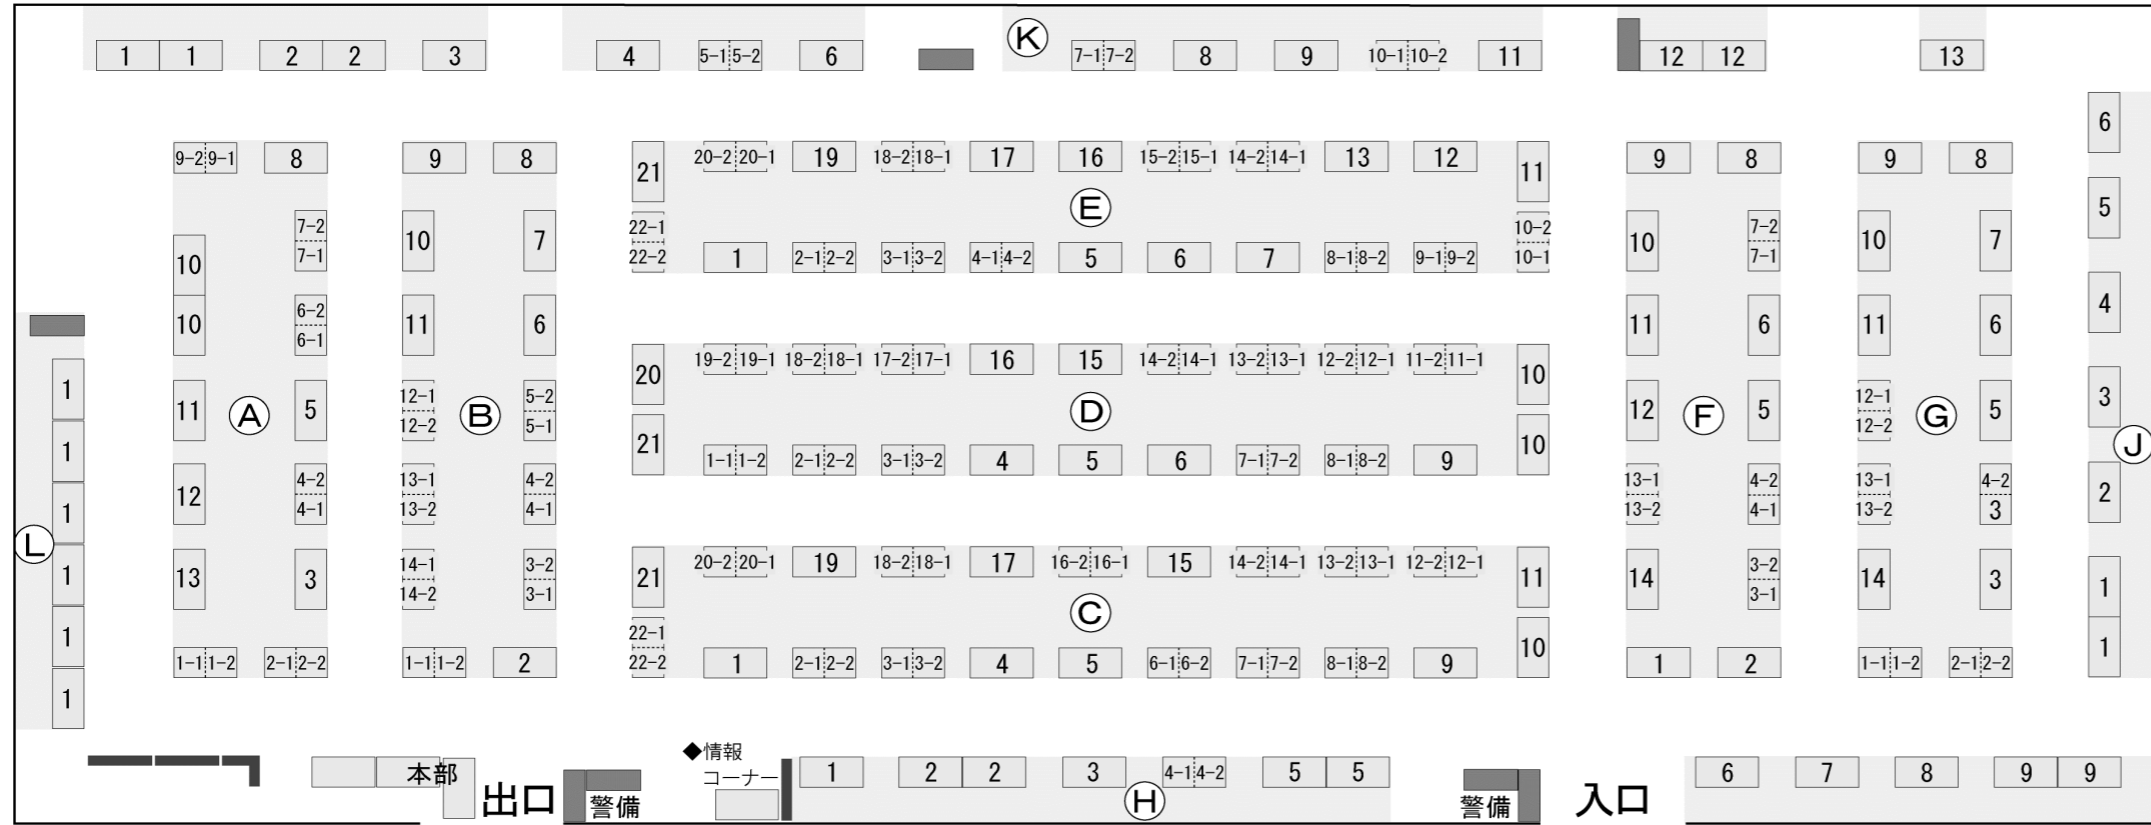

ドールアニマルウィンターフェスティバル 2023 会場案内

You can't take pictures at shops with this sign.

ブース	出展名
A 1-1	おはりこ堂
A 1-2	Emma
A 2-1	cochica
A 2-2	urara
A 3	Rembrandt Dolls & Romarin Dolls
A 4-1	Silver Star ~銀星堂~
A 4-2	† 蔓薔薇人形館 † 大八木ミノル
A 5	一兎社
A 6-1	アトリエ Mon Muse モンミュージズ
A 6-2	群青色の宝石箱
A 7-1	JIUMY
A 7-2	SUNDAY CHILD
A 8	はな
A 9-1	ばあばの和布や
A 9-2	エンデ商会
A 10	ANGEL RING
A 11	花工房
A 12	MAIKA DOLL
A 13	Enomoto
B 1-1	FumaDoll
B 1-2	zuko's amazing!
B 2	Mamaru
B 3-1	GAN
B 3-2	羊毛ドール ポチシュナ